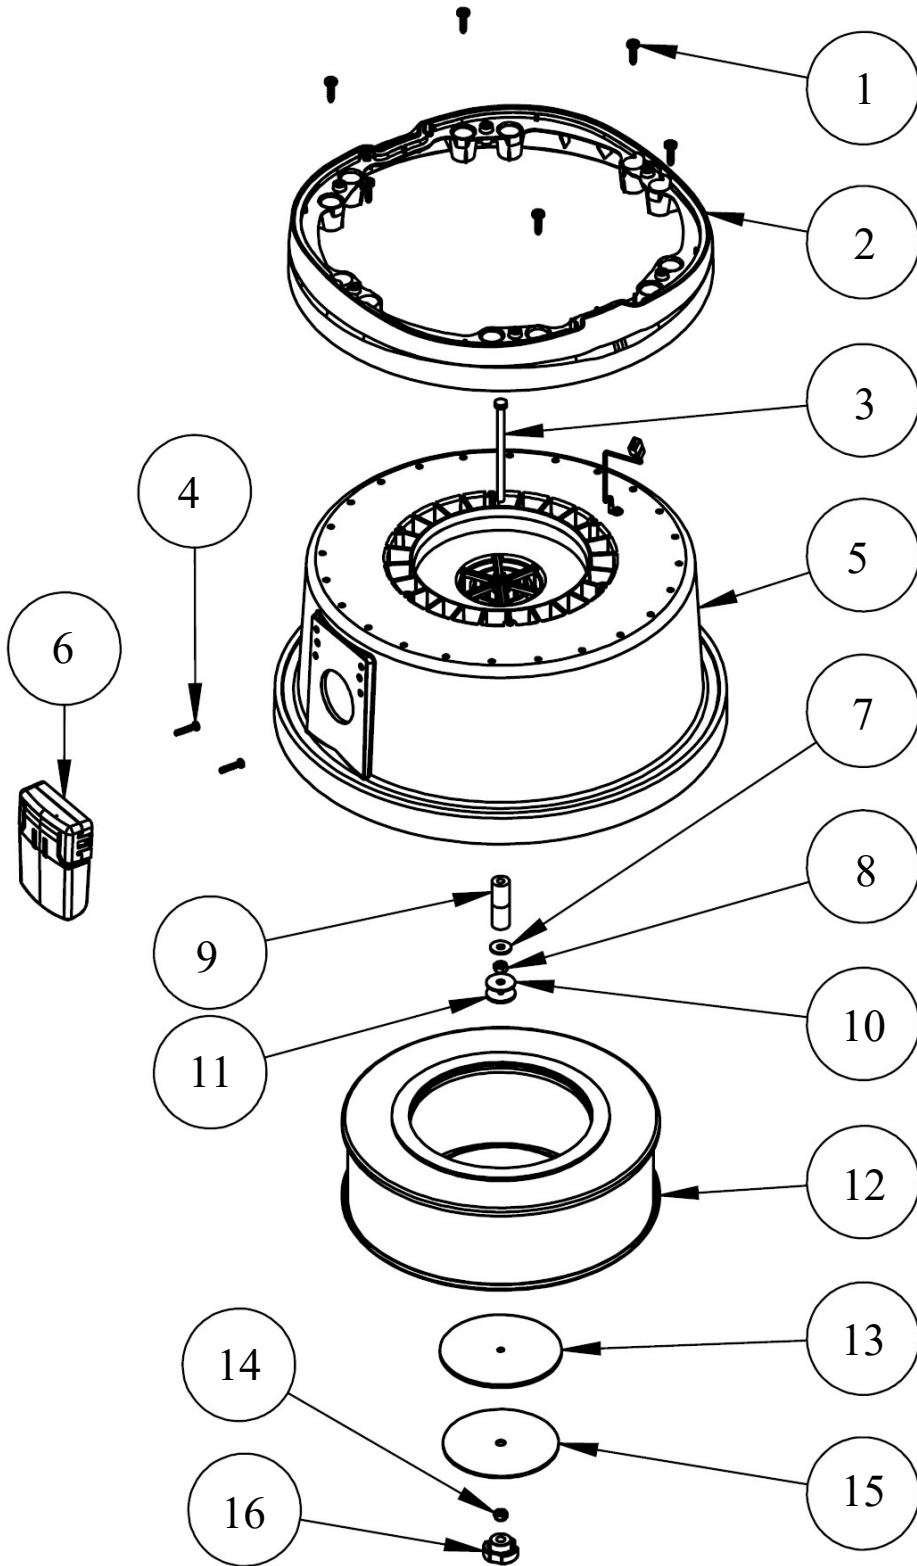

Item number	Product name
AMO540000	Bona DCS 25 (230 V- 50/60 Hz)
ASO540001	DCS 25 Fleece Dust Bag (10 bags)

Pos.	DESCRIPTION	QTY	VARE/ITEM No.
1	Plastitescrew 5 x 20mm	4	ASO81970140
2	Top handle	1	ASO540002
3	Gasket	1	ASO81953770
4	Plastitescrew 5 x 20mm	4	ASO81970140
5	See: Power Head Top	-	-
6	Plastitescrew 5 x 20mm	6	ASO81970140
7	See: Power Head Lower part	-	-
8	Gasket	1	ASO81950015
9	See: Filter/motor base	-	-
10	Gasket	1	ASO81953390
11	Membrane filter	1	ASO540010
12	See: Container base	-	-

Pos.	DESCRIPTION	QTY	VARE/ITEM No.
1	Machine screw M3x16mm	2	ASO83970023
2	Cable clamp	1	ASO81750060
3	Cable entry	1	ASO81750080
4	Mains cord Schuko plug, 8.00 m	1	ASO81750010
5	Collector ring	1	ASO81894880
6	Seal / Gasket	1	ASO81954870
7	Power Socket – Schuko	1	ASO81754120
8	Tapping screw M4.2 x 19	4	ASO83974110
9	Y-split - earthing	1	ASO81751017
10	Wire set	1	ASO81751010
11	Plastitescrew 5 x 20mm	2	ASO81970140
12	Switch	1	ASO81750110
13	Switch red light	1	ASO540006
14		1	
15	Plastitescrew 2.9 x 19	1	ASO81970030
16	Terminal block/3	1	ASO81750041
17	Black Power Head top	1	ASO81893658
18	Foam Block	1	ASO81930002

Pos.	DESCRIPTION	QTY.	VARE/ITEM No.
1	Plastitescrew 5 x 20mm	6	ASO81970140
2	Air guide ring	1	ASO83894253
3	Hexagon bolt M6x100mm	1	ASO8397421A
4	Plastite screw 4.2 x 24mm SP	2	ASO81971530
5	Adaptring, compl.	1	ASO83894257
6	Chok Valve	1	ASO8389492C
7	Stainless washer 18x6,4x1,6	1	ASO81970008
8	M6 Nut	1	ASO81970500
9	Distance piece, D.15/d.6mm x 30mm, flat	2	ASO83974290
10	M6 washer D.24 x 1mm	1	ASO81971000
11	Seal / Gasket D.25	1	ASO8197099A
12	HEPA-filter	1	ASO540009
13	Gasket	1	ASO81950015
14	M6 Nut	1	ASO8397050A
15	Washer Ø100	1	ASO81970034
16	Fingerscrew	1	ASO81971301