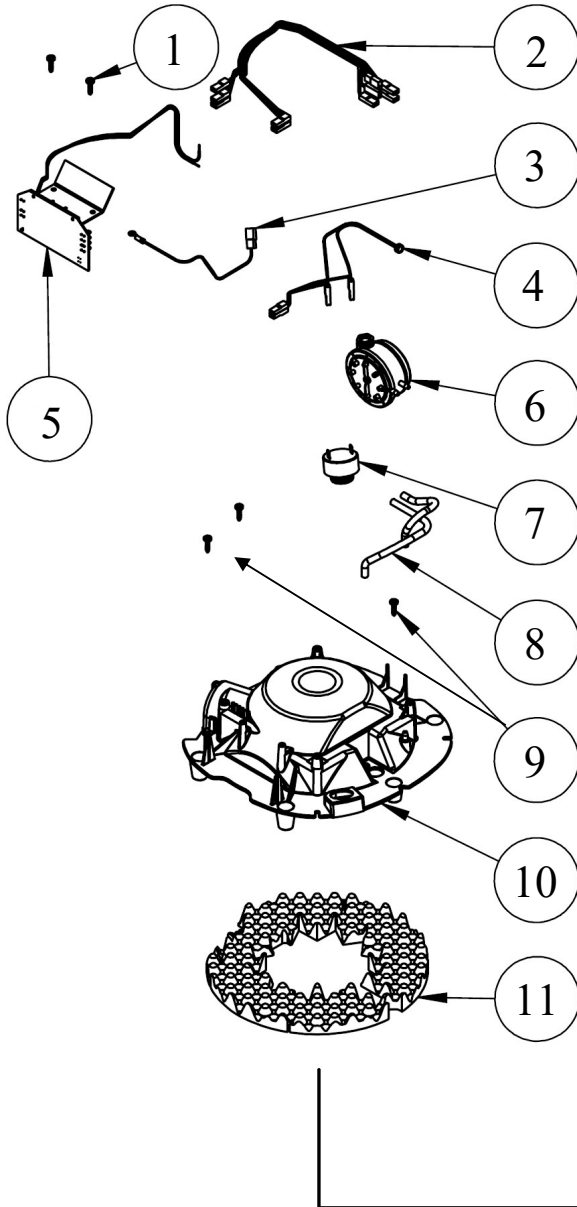

Bona[®]

BONA DCS25

AMO540000

BONA DCS25

Standard accessories

- | | |
|-------------------------|-----------|
| 1. Plastic hose – 7,5 m | ASO540014 |
| 2. Crevice nozzle | ASO540016 |
| 3. Floor nozzle B-370 | ASO540012 |
| 4. Straight tube | ASO540017 |
| 5. Bent tube | ASO540018 |

Item number	Product name
AMO540000	Bona DCS 25 (230 V- 50/60 Hz)
ASO540001	DCS 25 Fleece Dust Bag (10 bags)

Pos.	DESCRIPTION	QTY	VARE/ITEM No.
1	Plastitescrew 5 x 20mm	4	ASO81970140
2	Top handle	1	ASO540002
3	Gasket	1	ASO81953770
4	Plastitescrew 5 x 20mm	4	ASO81970140
5	See: Power Head Top	-	-
6	Plastitescrew 5 x 20mm	6	ASO81970140
7	See: Power Head Lower part	-	-
8	Gasket	1	ASO81950015
9	See: Filter/motor base	-	-
10	Gasket	1	ASO81953390
11	Membrane filter	1	ASO540010
12	See: Container base	-	-

Pos.	DESCRIPTION	QTY	VARE/ITEM No.
1	Machine screw M3x16mm	2	ASO83970023
2	Cable clamp	1	ASO81750060
3	Cable entry	1	ASO81750080
4	Mains cord Schuko plug, 8.00 m	1	ASO81750010
5	Collector ring	1	ASO81894880
6	Seal / Gasket	1	ASO81954870
7	Power Socket – Schuko	1	ASO81754120
8	Tapping screw M4.2 x 19	4	ASO83974110
9	Y-split - earthing	1	ASO81751017
10	Wire set	1	ASO81751010
11	Plastitescrew 5 x 20mm	2	ASO81970140
12	Switch	1	ASO81750110
13	Switch red light	1	ASO540006
14		1	
15	Plastitescrew 2.9 x 19	1	ASO81970030
16	Terminal block/3	1	ASO81750041
17	Black Power Head top	1	ASO81893658
18	Foam Block	1	ASO81930002

Pos.	DESCRIPTION	QTY.	VARE/ITEM No.
1	Plastitescrew 5 x 20mm	6	ASO81970140
2	Air guide ring	1	ASO83894253
3	Hexagon bolt M6x100mm	1	ASO8397421A
4	Plastite screw 4.2 x 24mm SP	2	ASO81971530
5	Adaptring, compl.	1	ASO83894257
6	Chok Valve	1	ASO8389492C
7	Stainless washer 18x6,4x1,6	1	ASO81970008
8	M6 Nut	1	ASO81970500
9	Distance piece, D.15/d.6mm x 30mm, flat	2	ASO83974290
10	M6 washer D.24 x 1mm	1	ASO81971000
11	Seal / Gasket D.25	1	ASO8197099A
12	HEPA-filter	1	ASO540009
13	Gasket	1	ASO81950015
14	M6 Nut	1	ASO8397050A
15	Washer Ø100	1	ASO81970034
16	Fingerscrew	1	ASO81971301