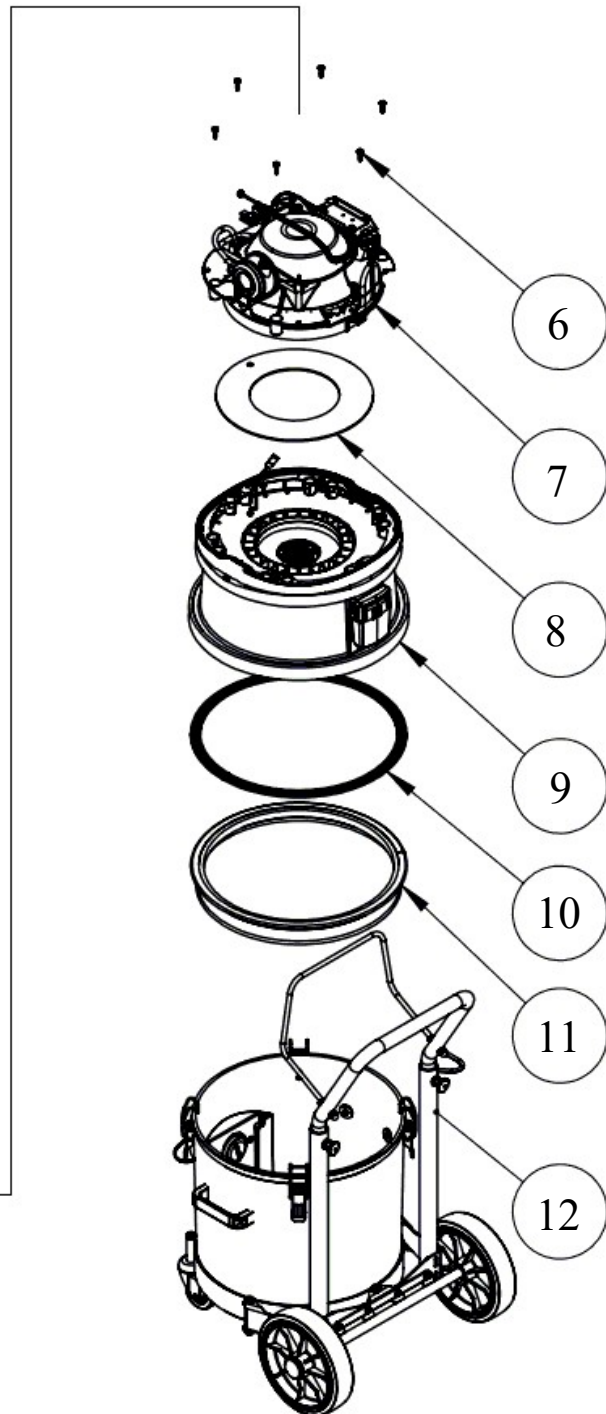

Bona[®]

BONA DCS25

AMO540000

BONA DCS25

Standard accessories

- | | |
|-------------------------|-----------|
| 1. Plastic hose – 7,5 m | ASO540014 |
| 2. Crevice nozzle | ASO540016 |
| 3. Floor nozzle B-370 | ASO540012 |
| 4. Straight tube | ASO540017 |
| 5. Bent tube | ASO540018 |

Item number	Product name
AMO540000	Bona DCS 25 (230 V- 50/60 Hz)
ASO540001	DCS 25 Fleece Dust Bag (10 bags)

Pos.	DESCRIPTION	QTY	VARE/ITEM No.
1	Plastitescrew 5 x 20mm	4	ASO81970140
2	Top handle	1	ASO540002
3	Gasket	1	ASO81953770
4	Plastitescrew 5 x 20mm	4	ASO81970140
5	See: Power Head Top	-	-
6	Plastitescrew 5 x 20mm	6	ASO81970140
7	See: Power Head Lower part	-	-
8	Gasket	1	ASO81950015
9	See: Filter/motor base	-	-
10	Gasket	1	ASO81953390
11	Membrane filter	1	ASO540010
12	See: Container base	-	-

Pos.	DESCRIPTION	QTY	VARE/ITEM No.
1	Machine screw M3x16mm	2	ASO83970023
2	Cable clamp	1	ASO81750060
3	Cable entry	1	ASO81750080
4	Mains cord Schuko plug, 8.00 m	1	ASO81750010
5	Collector ring	1	ASO81894880
6	Seal / Gasket	1	ASO81954870
7	Power Socket – Schuko	1	ASO81754120
8	Tapping screw M4.2 x 19	4	ASO83974110
9	Y-split - earthing	1	ASO81751017
10	Wire set	1	ASO81751010
11	Plastitescrew 5 x 20mm	2	ASO81970140
12	Switch	1	ASO81750110
13	Switch red light	1	ASO540006
14		1	
15	Plastitescrew 2.9 x 19	1	ASO81970030
16	Terminal block/3	1	ASO81750041
17	Black Power Head top	1	ASO81893658
18	Foam Block	1	ASO81930002

Pos.	DESCRIPTION	QTY.	VARE/ITEM No.
1	Plastitescrew 5 x 20mm	6	ASO81970140
2	Air guide ring	1	ASO83894253
3	Hexagon bolt M6x100mm	1	ASO8397421A
4	Plastite screw 4.2 x 24mm SP	2	ASO81971530
5	Adaptring, compl.	1	ASO83894257
6	Chok Valve	1	ASO8389492C
7	Stainless washer 18x6,4x1,6	1	ASO81970008
8	M6 Nut	1	ASO81970500
9	Distance piece, D.15/d.6mm x 30mm, flat	2	ASO83974290
10	M6 washer D.24 x 1mm	1	ASO81971000
11	Seal / Gasket D.25	1	ASO8197099A
12	HEPA-filter	1	ASO540009
13	Gasket	1	ASO81950015
14	M6 Nut	1	ASO8397050A
15	Washer Ø100	1	ASO81970034
16	Fingerscrew	1	ASO81971301