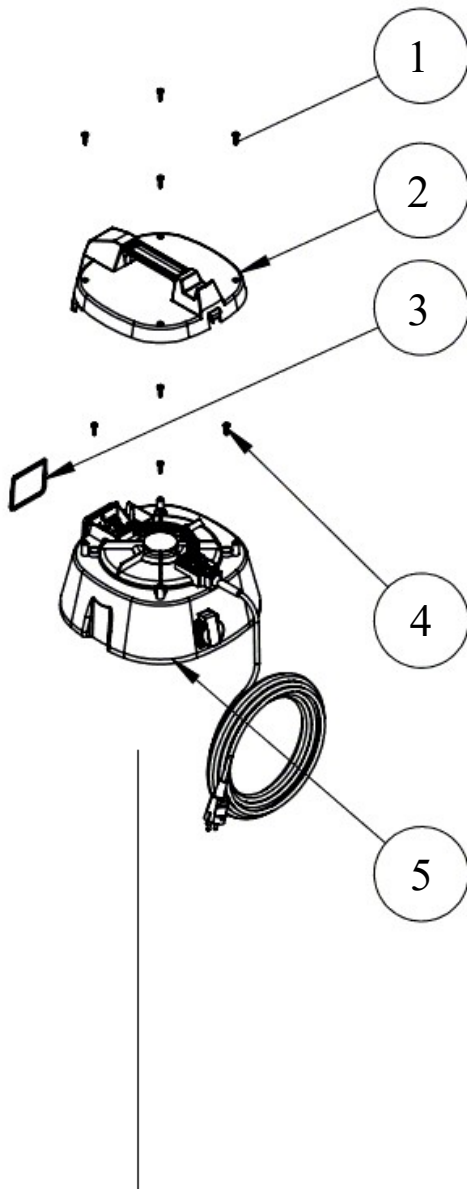

Bona[®]

BONA DCS25

AMO540000

BONA DCS25

Standard accessories

- | | |
|-------------------------|-----------|
| 1. Plastic hose – 7,5 m | ASO540014 |
| 2. Crevice nozzle | ASO540016 |
| 3. Floor nozzle B-370 | ASO540012 |
| 4. Straight tube | ASO540017 |
| 5. Bent tube | ASO540018 |

Item number	Product name
AMO540000	Bona DCS 25 (230 V- 50/60 Hz)
ASO540001	DCS 25 Fleece Dust Bag (10 bags)

Pos.	DESCRIPTION	QTY	VARE/ITEM No.
1	Plastitescrew 5 x 20mm	4	ASO81970140
2	Top handle	1	ASO540002
3	Gasket	1	ASO81953770
4	Plastitescrew 5 x 20mm	4	ASO81970140
5	See: Power Head Top	-	-
6	Plastitescrew 5 x 20mm	6	ASO81970140
7	See: Power Head Lower part	-	-
8	Gasket	1	ASO81950015
9	See: Filter/motor base	-	-
10	Gasket	1	ASO81953390
11	Membrane filter	1	ASO540010
12	See: Container base	-	-

Pos.	DESCRIPTION	QTY	VARE/ITEM No.
1	Machine screw M3x16mm	2	ASO83970023
2	Cable clamp	1	ASO81750060
3	Cable entry	1	ASO81750080
4	Mains cord Schuko plug, 8.00 m	1	ASO81750010
5	Collector ring	1	ASO81894880
6	Seal / Gasket	1	ASO81954870
7	Power Socket – Schuko	1	ASO81754120
8	Tapping screw M4.2 x 19	4	ASO83974110
9	Y-split - earthing	1	ASO81751017
10	Wire set	1	ASO81751010
11	Plastitescrew 5 x 20mm	2	ASO81970140
12	Switch	1	ASO81750110
13	Switch red light	1	ASO540006
14		1	
15	Plastitescrew 2.9 x 19	1	ASO81970030
16	Terminal block/3	1	ASO81750041
17	Black Power Head top	1	ASO81893658
18	Foam Block	1	ASO81930002

Pos.	DESCRIPTION	QTY.	VARE/ITEM No.
1	Plastitescrew 5 x 20mm	6	ASO81970140
2	Air guide ring	1	ASO83894253
3	Hexagon bolt M6x100mm	1	ASO8397421A
4	Plastite screw 4.2 x 24mm SP	2	ASO81971530
5	Adaptring, compl.	1	ASO83894257
6	Chok Valve	1	ASO8389492C
7	Stainless washer 18x6,4x1,6	1	ASO81970008
8	M6 Nut	1	ASO81970500
9	Distance piece, D.15/d.6mm x 30mm, flat	2	ASO83974290
10	M6 washer D.24 x 1mm	1	ASO81971000
11	Seal / Gasket D.25	1	ASO8197099A
12	HEPA-filter	1	ASO540009
13	Gasket	1	ASO81950015
14	M6 Nut	1	ASO8397050A
15	Washer Ø100	1	ASO81970034
16	Fingerscrew	1	ASO81971301