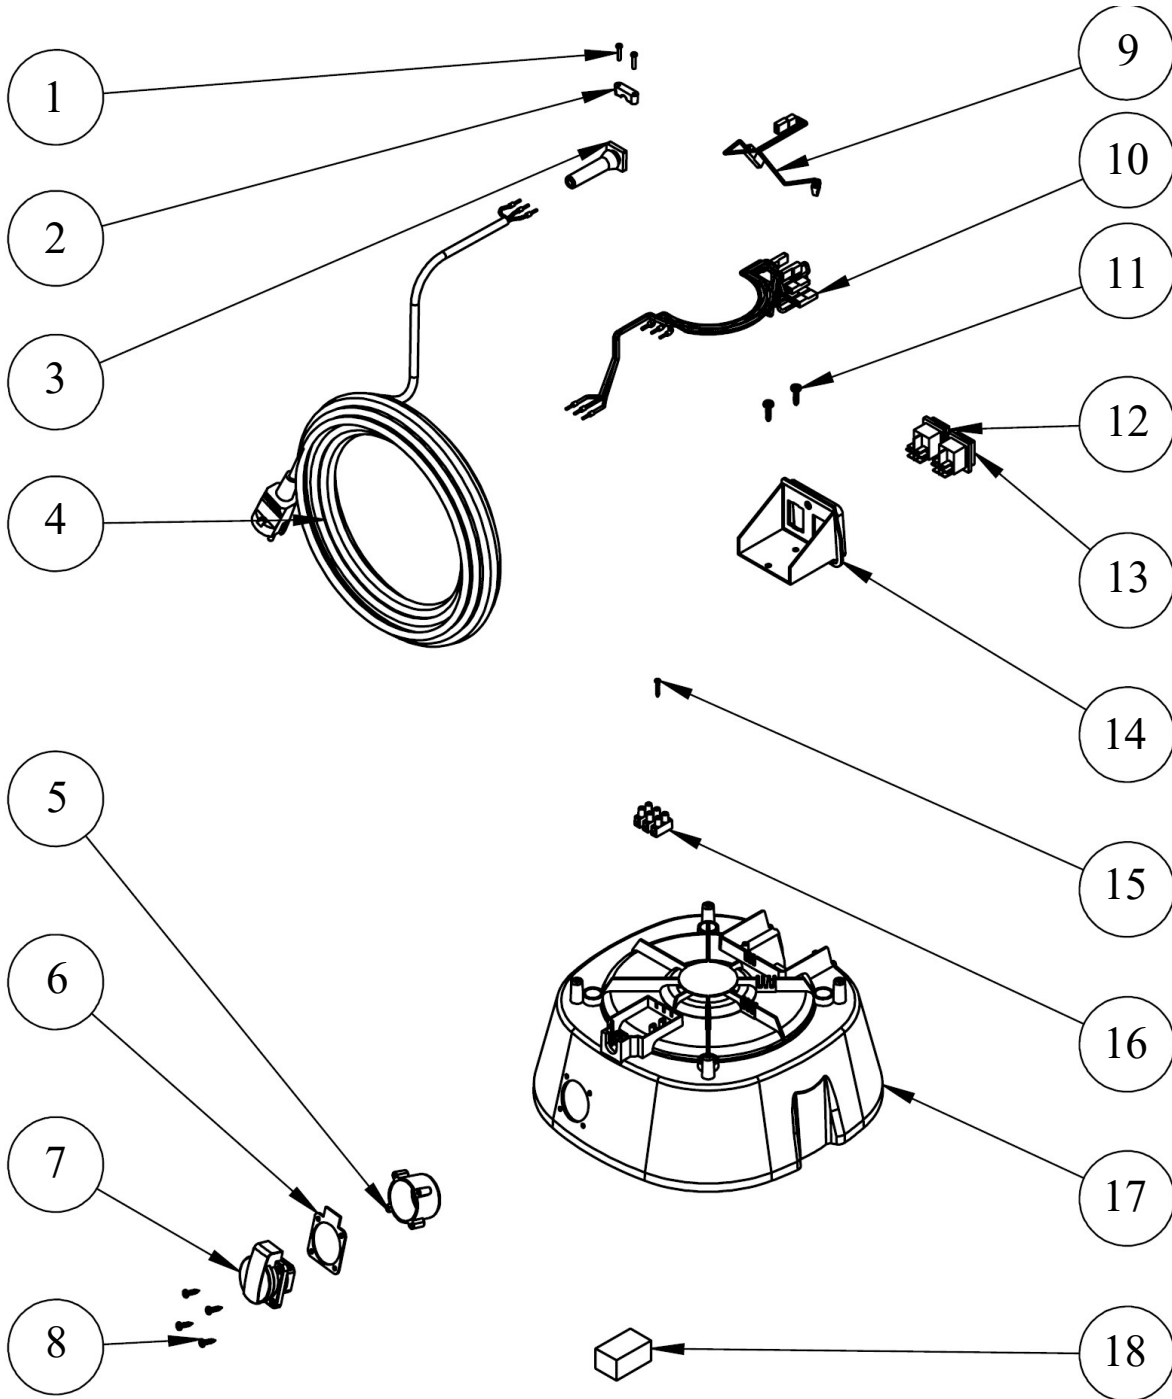

Bona[®]

BONA DCS25

AMO540000

BONA DCS25

Standard accessories

- | | |
|-------------------------|-----------|
| 1. Plastic hose – 7,5 m | ASO540014 |
| 2. Crevice nozzle | ASO540016 |
| 3. Floor nozzle B-370 | ASO540012 |
| 4. Straight tube | ASO540017 |
| 5. Bent tube | ASO540018 |

Item number	Product name
AMO540000	Bona DCS 25 (230 V- 50/60 Hz)
ASO540001	DCS 25 Fleece Dust Bag (10 bags)

Pos.	DESCRIPTION	QTY	VARE/ITEM No.
1	Plastitescrew 5 x 20mm	4	ASO81970140
2	Top handle	1	ASO540002
3	Gasket	1	ASO81953770
4	Plastitescrew 5 x 20mm	4	ASO81970140
5	See: Power Head Top	-	-
6	Plastitescrew 5 x 20mm	6	ASO81970140
7	See: Power Head Lower part	-	-
8	Gasket	1	ASO81950015
9	See: Filter/motor base	-	-
10	Gasket	1	ASO81953390
11	Membrane filter	1	ASO540010
12	See: Container base	-	-

Pos.	DESCRIPTION	QTY	VARE/ITEM No.
1	Machine screw M3x16mm	2	ASO83970023
2	Cable clamp	1	ASO81750060
3	Cable entry	1	ASO81750080
4	Mains cord Schuko plug, 8.00 m	1	ASO81750010
5	Collector ring	1	ASO81894880
6	Seal / Gasket	1	ASO81954870
7	Power Socket – Schuko	1	ASO81754120
8	Tapping screw M4.2 x 19	4	ASO83974110
9	Y-split - earthing	1	ASO81751017
10	Wire set	1	ASO81751010
11	Plastitescrew 5 x 20mm	2	ASO81970140
12	Switch	1	ASO81750110
13	Switch red light	1	ASO540006
14		1	
15	Plastitescrew 2.9 x 19	1	ASO81970030
16	Terminal block/3	1	ASO81750041
17	Black Power Head top	1	ASO81893658
18	Foam Block	1	ASO81930002

Pos.	DESCRIPTION	QTY.	VARE/ITEM No.
1	Plastitescrew 5 x 20mm	6	ASO81970140
2	Air guide ring	1	ASO83894253
3	Hexagon bolt M6x100mm	1	ASO8397421A
4	Plastite screw 4.2 x 24mm SP	2	ASO81971530
5	Adaptring, compl.	1	ASO83894257
6	Chok Valve	1	ASO8389492C
7	Stainless washer 18x6,4x1,6	1	ASO81970008
8	M6 Nut	1	ASO81970500
9	Distance piece, D.15/d.6mm x 30mm, flat	2	ASO83974290
10	M6 washer D.24 x 1mm	1	ASO81971000
11	Seal / Gasket D.25	1	ASO8197099A
12	HEPA-filter	1	ASO540009
13	Gasket	1	ASO81950015
14	M6 Nut	1	ASO8397050A
15	Washer Ø100	1	ASO81970034
16	Fingerscrew	1	ASO81971301