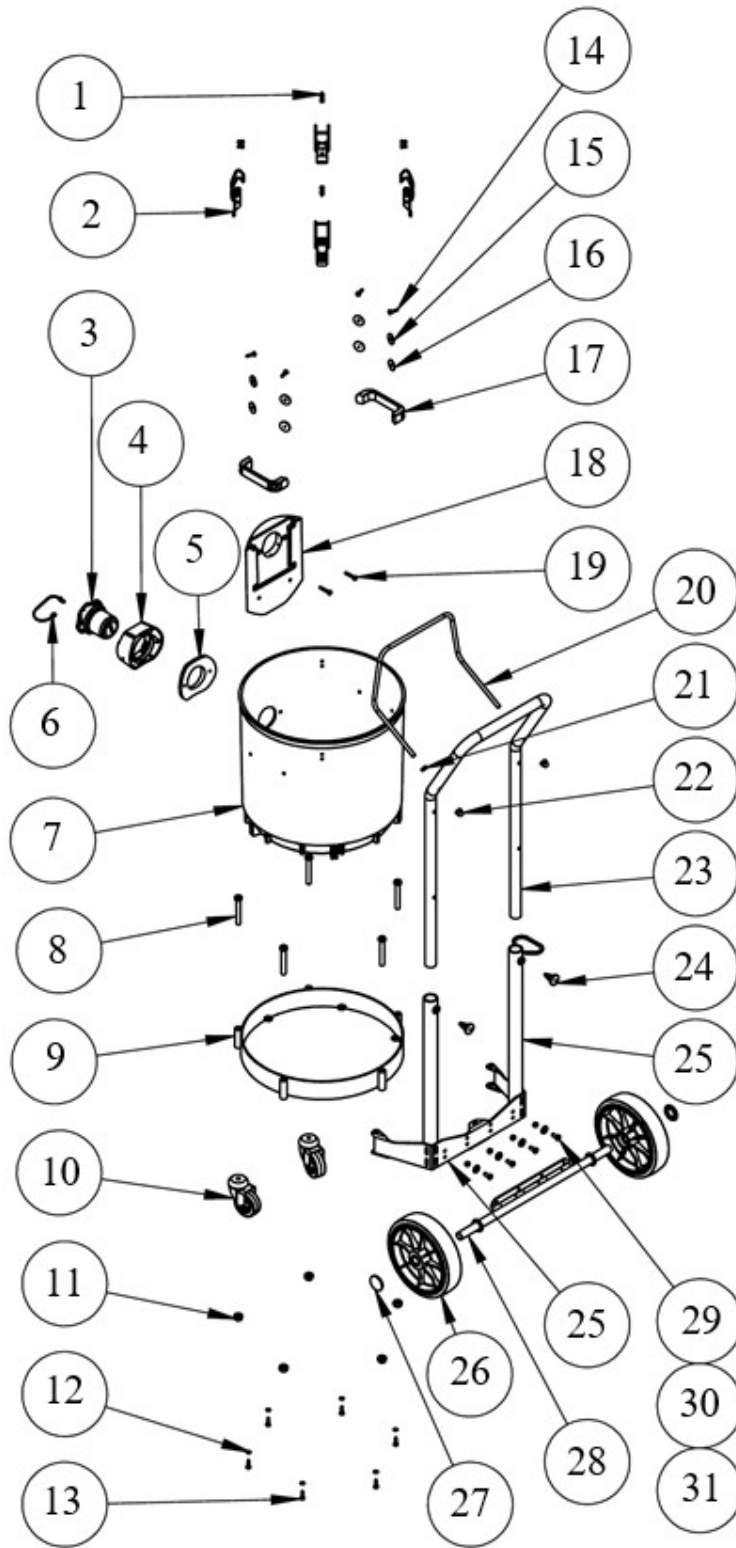

Bona[®]

BONA DCS25

AMO540000

BONA DCS25

Standard accessories

- | | |
|-------------------------|-----------|
| 1. Plastic hose – 7,5 m | ASO540014 |
| 2. Crevice nozzle | ASO540016 |
| 3. Floor nozzle B-370 | ASO540012 |
| 4. Straight tube | ASO540017 |
| 5. Bent tube | ASO540018 |

Item number	Product name
AMO540000	Bona DCS 25 (230 V- 50/60 Hz)
ASO540001	DCS 25 Fleece Dust Bag (10 bags)

Pos.	DESCRIPTION	QTY	VARE/ITEM No.
1	Plastitescrew 5 x 20mm	4	ASO81970140
2	Top handle	1	ASO540002
3	Gasket	1	ASO81953770
4	Plastitescrew 5 x 20mm	4	ASO81970140
5	See: Power Head Top	-	-
6	Plastitescrew 5 x 20mm	6	ASO81970140
7	See: Power Head Lower part	-	-
8	Gasket	1	ASO81950015
9	See: Filter/motor base	-	-
10	Gasket	1	ASO81953390
11	Membrane filter	1	ASO540010
12	See: Container base	-	-

Pos.	DESCRIPTION	QTY	VARE/ITEM No.
1	Machine screw M3x16mm	2	ASO83970023
2	Cable clamp	1	ASO81750060
3	Cable entry	1	ASO81750080
4	Mains cord Schuko plug, 8.00 m	1	ASO81750010
5	Collector ring	1	ASO81894880
6	Seal / Gasket	1	ASO81954870
7	Power Socket – Schuko	1	ASO81754120
8	Tapping screw M4.2 x 19	4	ASO83974110
9	Y-split - earthing	1	ASO81751017
10	Wire set	1	ASO81751010
11	Plastitescrew 5 x 20mm	2	ASO81970140
12	Switch	1	ASO81750110
13	Switch red light	1	ASO540006
14		1	
15	Plastitescrew 2.9 x 19	1	ASO81970030
16	Terminal block/3	1	ASO81750041
17	Black Power Head top	1	ASO81893658
18	Foam Block	1	ASO81930002

Pos.	DESCRIPTION	QTY.	VARE/ITEM No.
1	Plastitescrew 5 x 20mm	6	ASO81970140
2	Air guide ring	1	ASO83894253
3	Hexagon bolt M6x100mm	1	ASO8397421A
4	Plastite screw 4.2 x 24mm SP	2	ASO81971530
5	Adaptring, compl.	1	ASO83894257
6	Chok Valve	1	ASO8389492C
7	Stainless washer 18x6,4x1,6	1	ASO81970008
8	M6 Nut	1	ASO81970500
9	Distance piece, D.15/d.6mm x 30mm, flat	2	ASO83974290
10	M6 washer D.24 x 1mm	1	ASO81971000
11	Seal / Gasket D.25	1	ASO8197099A
12	HEPA-filter	1	ASO540009
13	Gasket	1	ASO81950015
14	M6 Nut	1	ASO8397050A
15	Washer Ø100	1	ASO81970034
16	Fingerscrew	1	ASO81971301