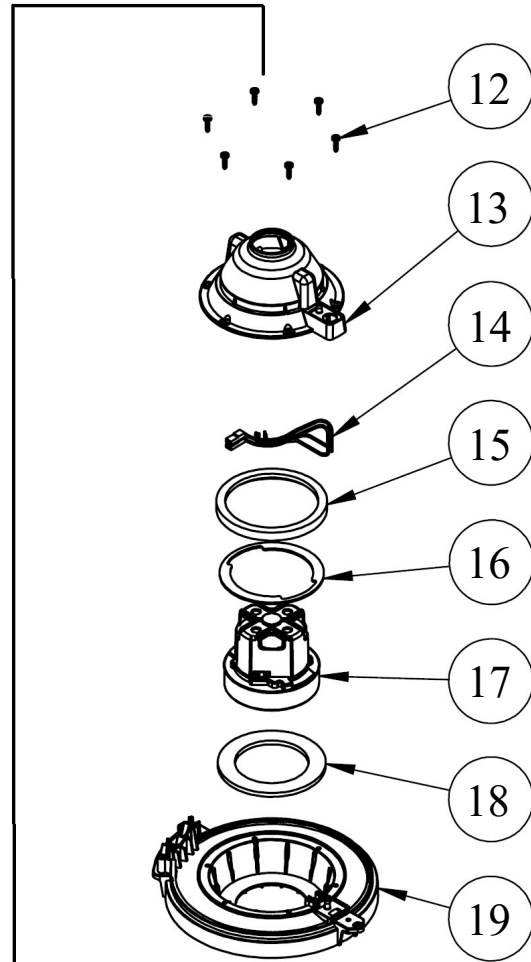

Bona[®]

BONA DCS25

AMO540000

BONA DCS25

Standard accessories

- | | |
|-------------------------|-----------|
| 1. Plastic hose – 7,5 m | ASO540014 |
| 2. Crevice nozzle | ASO540016 |
| 3. Floor nozzle B-370 | ASO540012 |
| 4. Straight tube | ASO540017 |
| 5. Bent tube | ASO540018 |

Pos.	DESCRIPTION	QTY	VARE/ITEM No.
1	Machine screw M3x16mm	2	ASO83970023
2	Cable clamp	1	ASO81750060
3	Cable entry	1	ASO81750080
4	Mains cord Schuko plug, 8.00 m	1	ASO81750010
5	Collector ring	1	ASO81894880
6	Seal / Gasket	1	ASO81954870
7	Power Socket – Schuko	1	ASO81754120
8	Tapping screw M4.2 x 19	4	ASO83974110
9	Y-split - earthing	1	ASO81751017
10	Wire set	1	ASO81751010
11	Plastitescrew 5 x 20mm	2	ASO81970140
12	Switch	1	ASO81750110
13	Switch red light	1	ASO540006
14		1	
15	Plastitescrew 2.9 x 19	1	ASO81970030
16	Terminal block/3	1	ASO81750041
17	Black Power Head top	1	ASO81893658
18	Foam Block	1	ASO81930002

Pos.	DESCRIPTION	QTY.	VARE/ITEM No.
1	Plastitescrew 5 x 20mm	6	ASO81970140
2	Air guide ring	1	ASO83894253
3	Hexagon bolt M6x100mm	1	ASO8397421A
4	Plastite screw 4.2 x 24mm SP	2	ASO81971530
5	Adaptring, compl.	1	ASO83894257
6	Chok Valve	1	ASO8389492C
7	Stainless washer 18x6,4x1,6	1	ASO81970008
8	M6 Nut	1	ASO81970500
9	Distance piece, D.15/d.6mm x 30mm, flat	2	ASO83974290
10	M6 washer D.24 x 1mm	1	ASO81971000
11	Seal / Gasket D.25	1	ASO8197099A
12	HEPA-filter	1	ASO540009
13	Gasket	1	ASO81950015
14	M6 Nut	1	ASO8397050A
15	Washer Ø100	1	ASO81970034
16	Fingerscrew	1	ASO81971301